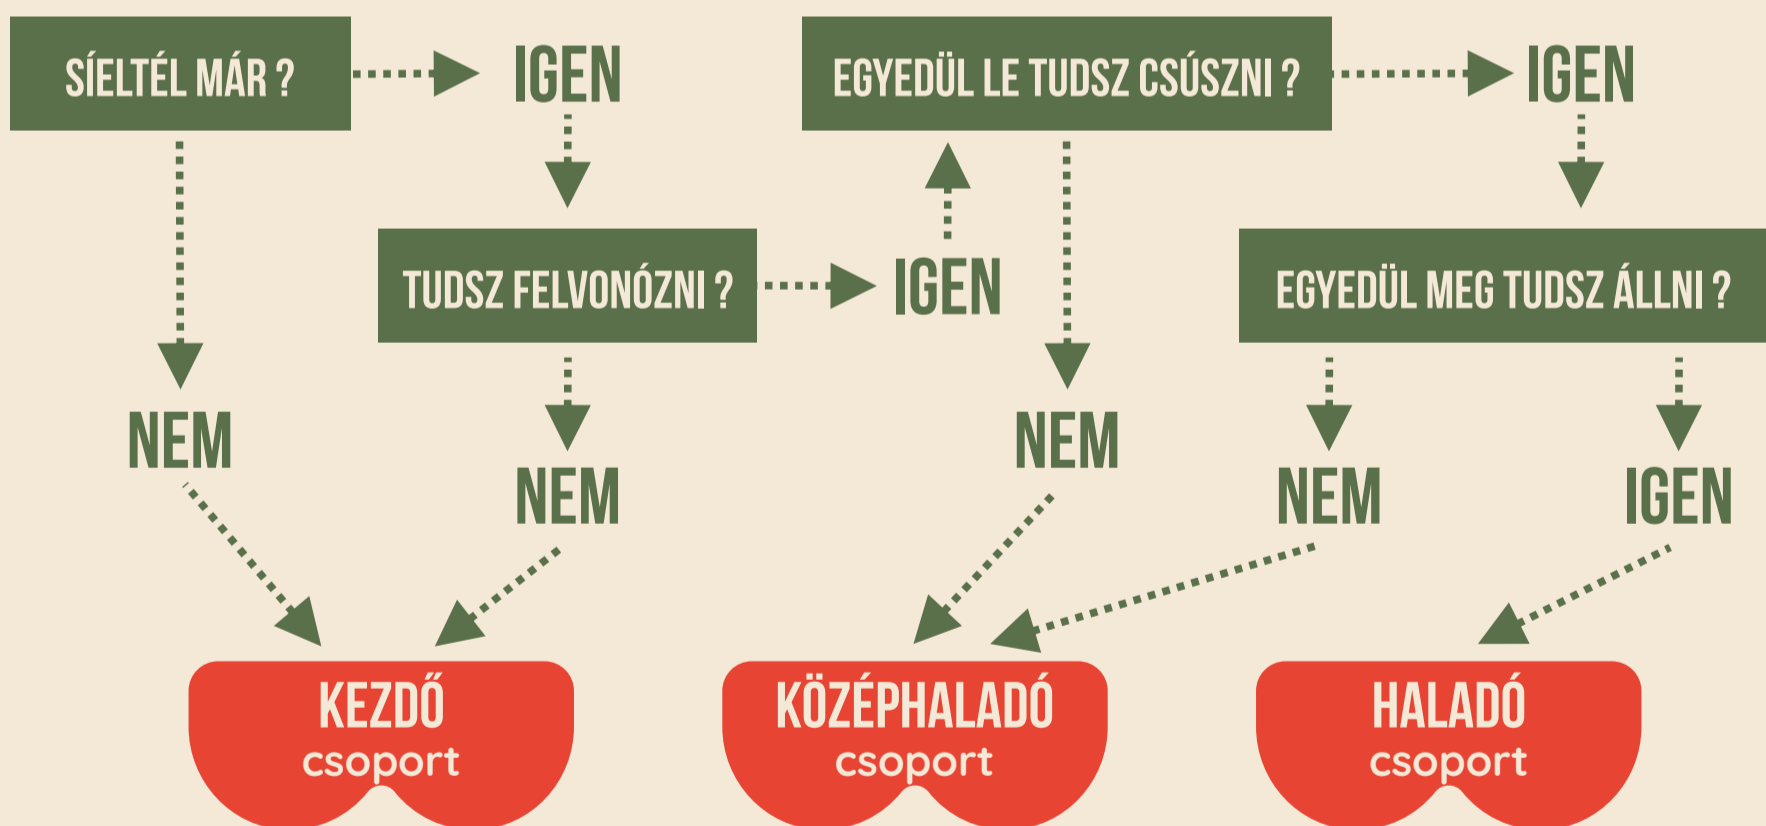

# SÍOKTATÁS

## MIÉRT JOBB CSOPORTOS OKTATÁS?

- ▶ szakképzett síoktatók
- ▶ tanulók és a többi pályán lévő személy biztonsága
- ▶ kiszámíthatóság a tanulók részére
- ▶ hatékonyabb tanulás
- ▶ kedvezményes ár

## START

IDŐTARTAM	NAPONTA
12:00 – 12:45 14:00 – 14:45	KEZDŐ CSOPORT
13:00 – 13:45 15:00 – 15:45	KÖZÉPHALADÓ CSOPORT
16:00 – 16:45	HALADÓ CSOPORT

LÉTSZÁM	ÁRAK	
	1 ÓRA	5 ALKALMAS BÉRLET
1 FŐ	80 RON/FŐ	320 RON/FŐ
2 FŐ	70 RON/FŐ	280 RON/FŐ
3 FŐ	60 RON/FŐ	240 RON/FŐ
4 FŐ	50 RON/FŐ	200 RON/FŐ